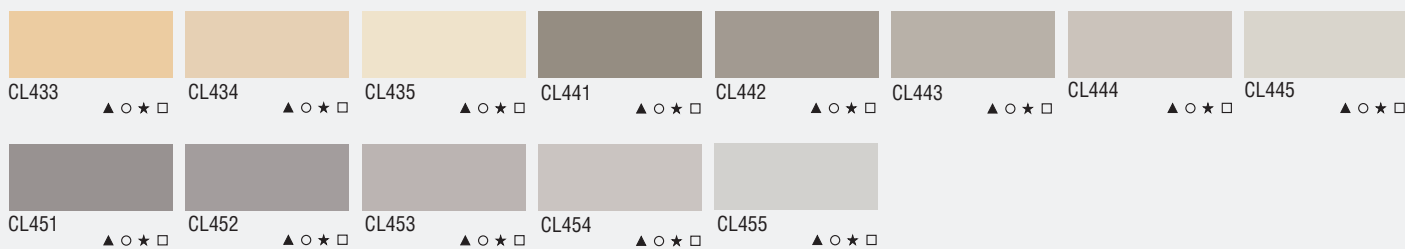

Vzorník MAMUT Nature

Příplatky k barevným odstínům pro vzorník NATURE

Ceníková cena pro odstíny dle vzorníku NATURE se vypočítá: ceník bílá + příplatek = konečná ceníková cena za odstín

1. skupina	Pastovité omítky	16,0 Kč/kg	Apfel 37	Enzian 33	Farn 60	Flieder 26	Kürbis 43	Mango 58	Mohn 38	Primel 73	Senf 59
	Penetrace	18,0 Kč/l	Apfel 42	Enzian 44	Flieder 10	Flieder 38	Kürbis 53	Minze 32	Primel 64	Rose 30	Senf 64
	Barvy	160,0 Kč/l	Apfel 52	Farn 50	Flieder 19	Kirsche 32	Malve 46	Minze 43	Primel 68	Senf 43	
2. skupina	Pastovité omítky	37,0 Kč/kg	Apfel 29	Farn 37	Kürbis 37	Mango 49	Senf 54				
	Penetrace	39,0 Kč/l	Enzian 18	Farn 41	Malve 36	Mohn 30					
	Barvy	370,0 Kč/l	Enzian 27	Kirsche 25	Mango 42	Primel 59					
3. skupina	Pastovité omítky	63,0 Kč/kg	Kirsche 17	Malve 27	Minze 18	Mohn 26	Rose 21				
	Penetrace	65,0 Kč/l	Kirsche 21	Malve 31	Minze 23	Rose 13					
	Barvy	630,0 Kč/l	Kürbis 32	Mango 39	Mohn 21	Rose 18					

Barevné odstíny omítek a barev dle jiné barevné škály (RAL, NCS atd.), budou oceněny individuálně.