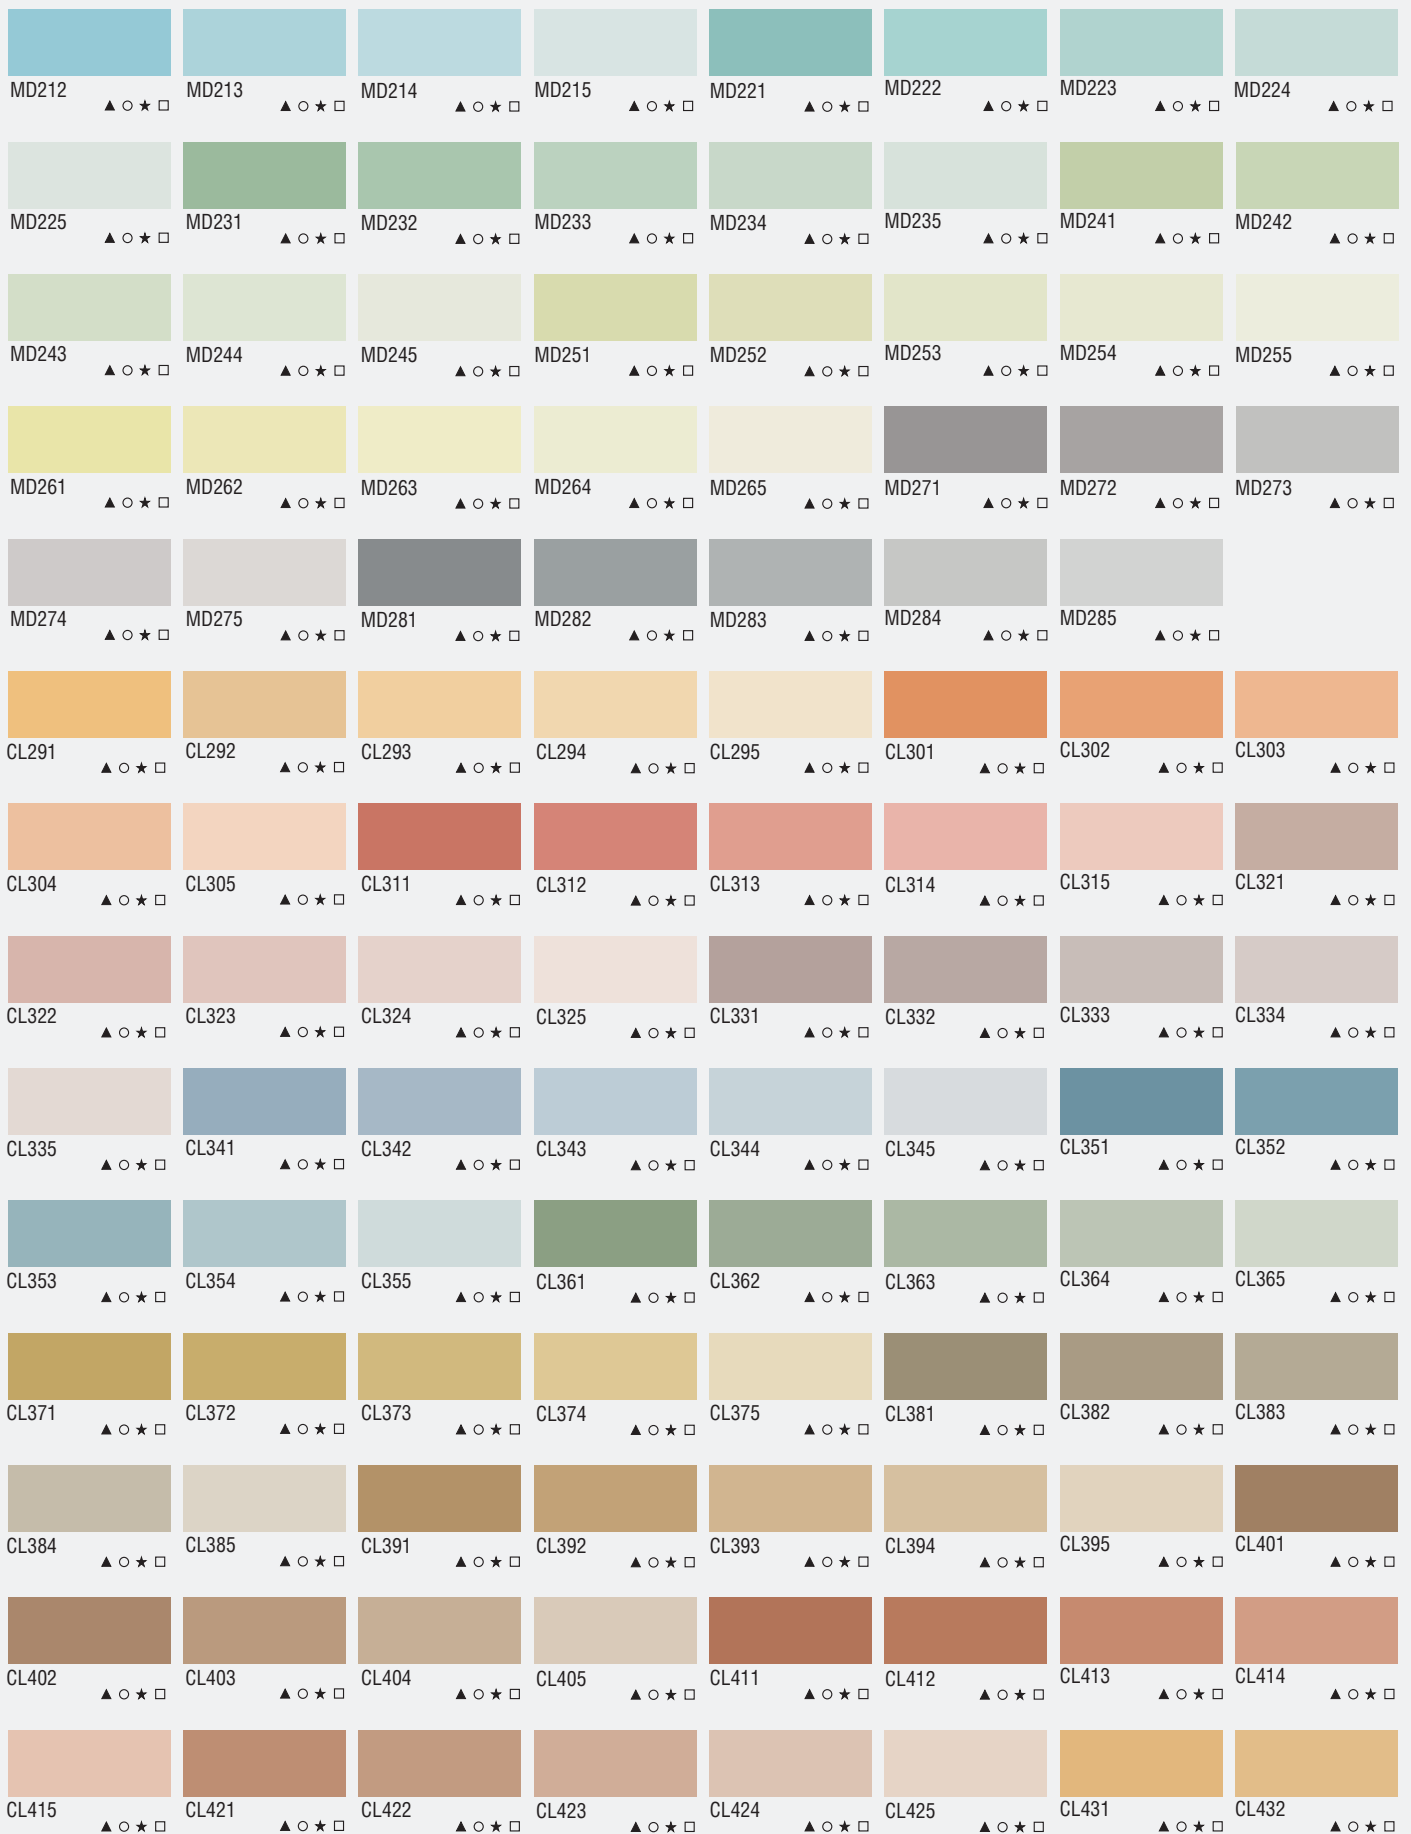

Vzorník omítek a barev MAMUT

MAMUTHERM[®]
ZATEPLOVACÍ SYSTÉMY

A8040 ▲○★□	A8060 ▲○★□	A8080 ▲○★□	A8100 ▲○★□	A8120 ▲○★□	A8140 ▲○★□	A8160 ▲○★□	A8180 ▲○★□
A8200 ▲○★□	A8220 ▲○★□	A8240 ▲○★□	A8260 ▲○★□	A8280 ▲○★□	A8300 ▲○★□	A8320 ▲○★□	A8340 ▲○★□
A8360 ▲○★□	A8380 ▲○★□	A8400 ▲○★□	A8420 ▲○★□	A8440 ▲○★□	A8460 ▲○★□	A8480 ▲○★□	A8500 ▲○★□
A8520 ▲○★□	A8540 ▲○★□	A8560 ▲○★□	A8580 ▲○★□	A8600 ▲○★□	A8620 ▲○★□	A8640 ▲○★□	A8660 ▲○★□
A8680 ▲○★□	A9000 ▲○★□	A9020 ▲○★□	A9040 ▲○★□	A9060 ▲○★□	A9080 ▲○★□	A9100 ▲○★□	A9120 ▲○★□
A9140 ▲○★□	A9160 ▲○★□	A9180 ▲○★□	A9200 ▲○★□	A9220 ▲○★□	A9240 ▲○★□	A9260 ▲○★□	A9280 ▲○★□

Vzorník MAMUT Nature

Příplatky k barevným odstínům pro vzorník NATURE

Ceníková cena pro odstíny dle vzorníku NATURE se vypočítá: ceník bílá + příplatek = konečná ceníková cena za odstín

1. skupina	Pastovité omítky	16,0 Kč/kg	Apfel 37	Enzian 33	Farn 60	Flieder 26	Kürbis 43	Mango 58	Mohn 38	Primel 73	Senf 59
	Penetrace	18,0 Kč/l	Apfel 42	Enzian 44	Flieder 10	Flieder 38	Kürbis 53	Minze 32	Primel 64	Rose 30	Senf 64
	Barvy	160,0 Kč/l	Apfel 52	Farn 50	Flieder 19	Kirsche 32	Malve 46	Minze 43	Primel 68	Senf 43	
2. skupina	Pastovité omítky	37,0 Kč/kg	Apfel 29	Farn 37	Kürbis 37	Mango 49	Senf 54				
	Penetrace	39,0 Kč/l	Enzian 18	Farn 41	Malve 36	Mohn 30					
	Barvy	370,0 Kč/l	Enzian 27	Kirsche 25	Mango 42	Primel 59					
3. skupina	Pastovité omítky	63,0 Kč/kg	Kirsche 17	Malve 27	Minze 18	Mohn 26	Rose 21				
	Penetrace	65,0 Kč/l	Kirsche 21	Malve 31	Minze 23	Rose 13					
	Barvy	630,0 Kč/l	Kürbis 32	Mango 39	Mohn 21	Rose 18					